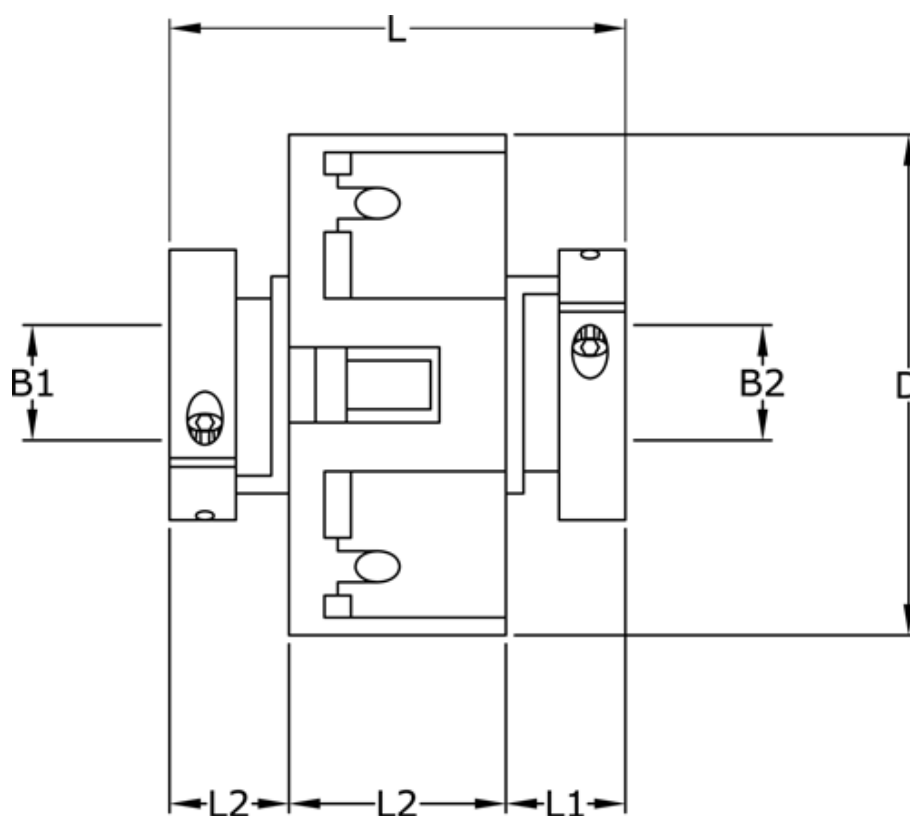

Varenummer: 3322205703535
Beskrivelse: Uni-Lat kobling str. 205.70.35.35
med klemnav, boring 12/12 mm

Mål

B1	= 12
B2	= 12
D	= 70
L	= 74.0
L1	= 28.5
L2	= 17.0
Skrue	= M6